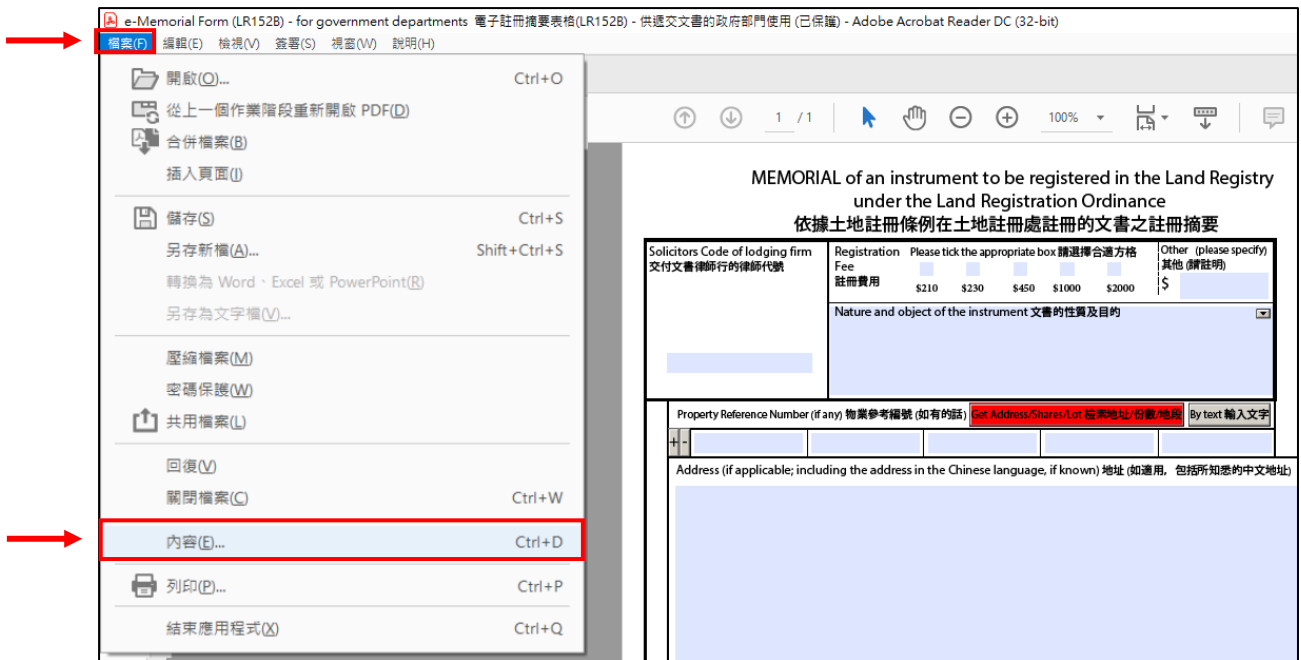

識別電子註冊摘要表格 LR152B 版本資料指引

1. 開啟電子註冊摘要表格後，在螢幕左上角按「檔案」，然後從功能表選取「內容」。

2. 在彈出的訊息方格的「主題」欄內，便會顯示該電子註冊摘要表格的版本資料，例如：「二零一八年三月版」。