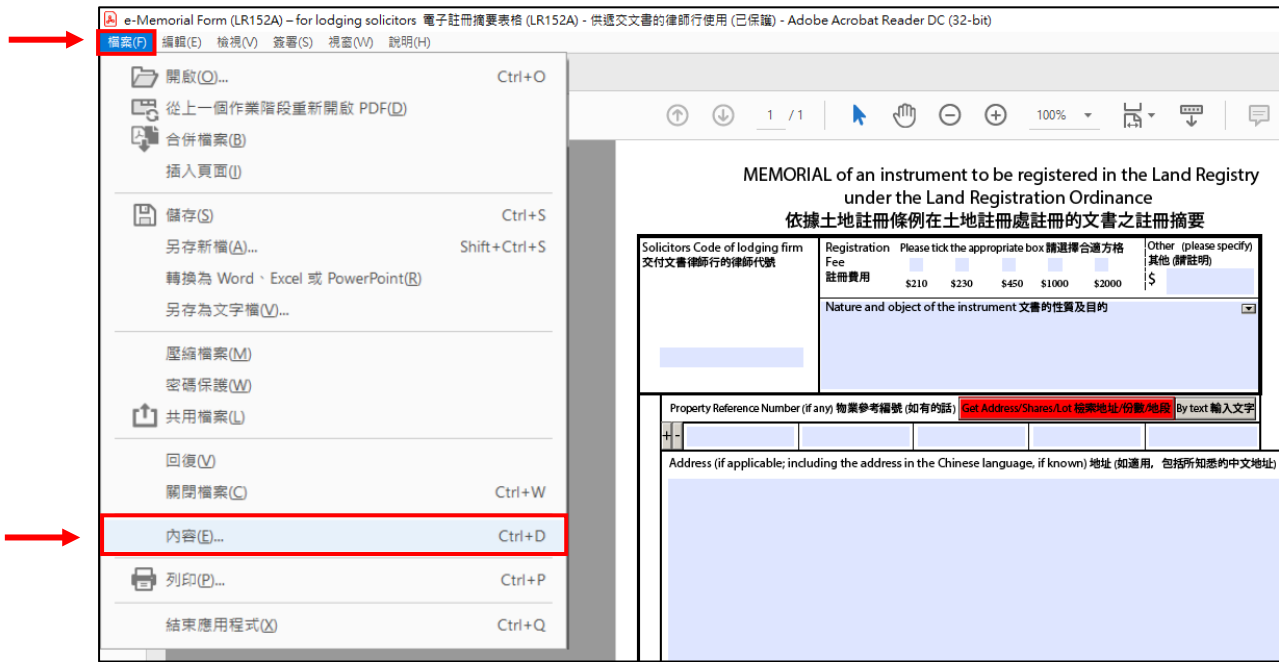

識別電子註冊摘要表格 LR152A 版本資料指引

1. 開啟電子註冊摘要表格後，在螢幕左上角按「檔案」，然後從功能表選取「內容」。

2. 在彈出的訊息方格的「主題」欄內，便會顯示該電子註冊摘要表格的版本資料，例如：「二零一八年三月版」。